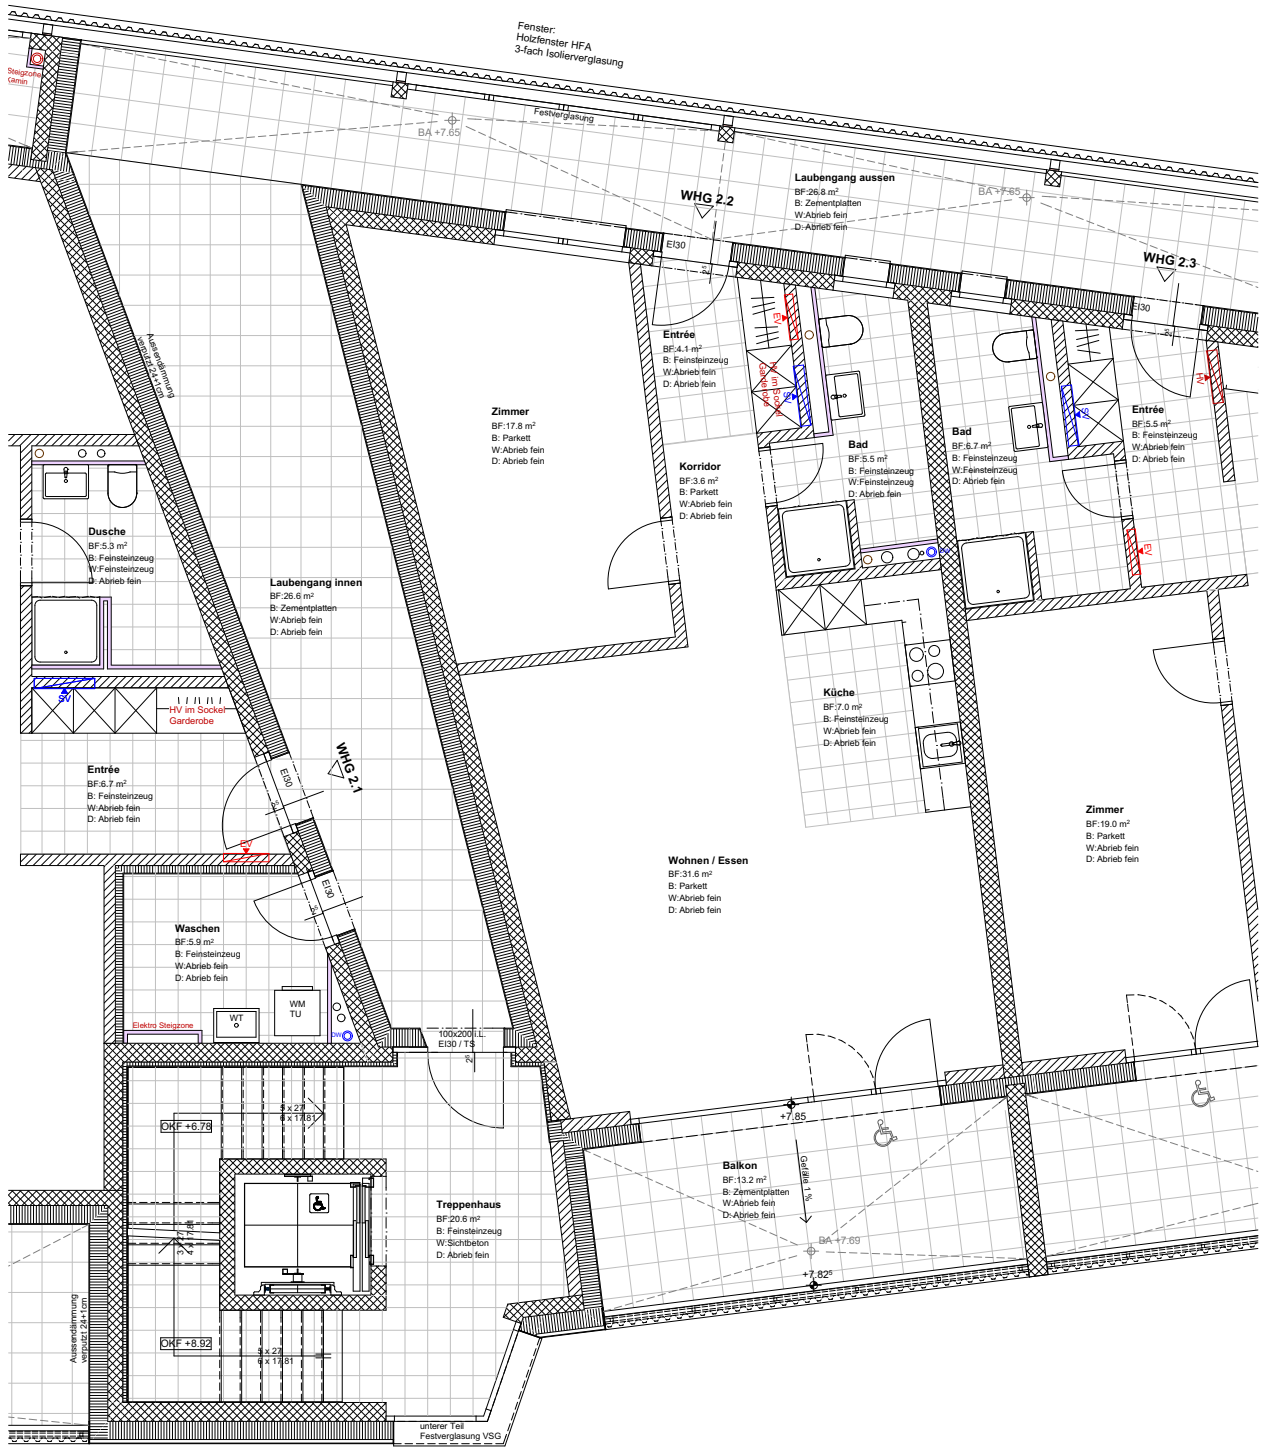

AK Vordach

AK Vordach